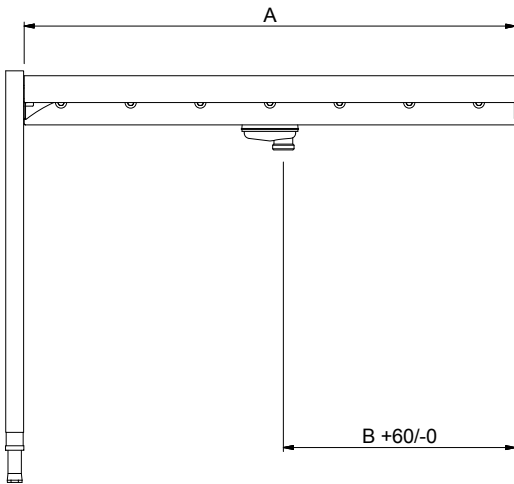

Description courte

Repère No.

Construit en acier inoxydable AISI 304. cuve avec fond incliné et vidange avec crépine. Rouleaux courts en plastique fixés sur les parois. Piètement carrées de 40x40mm avec pieds réglables en hauteur. Conçu pour les casiers de vaisselle de 500x500mm.

Caractéristiques principales

- Peut être utilisée en amont ou en aval de la laveuse
- Peut être installée en unité simple avec le lave-vaisselle ou combinée avec d'autres tables.
- Raccordement direct sur table à rouleaux, laveuse à avancement automatique et sur laveuse à capot avec une bride de raccordement en option
- Table livrée démontée.
- Système de fixation rapide qui réduit le nombre de vis et permet une installation rapide et aisée.
- Contacteur de fin de course grande fiabilité et nettoyage facile
- Déplacement manuel des casiers grâce aux petits rouleaux.
- La bonde de vidange peut pivoter sur 360°.
- Conçu pour transporter des casiers de lavage de 500x500 mm, lorsque la laveuse se trouve à 90° par rapport à la table de tri ou à une table de transfert de casiers.

Construction

- Deux pieds inclus réglables en hauteur.
- Piètement en acier inox de 50 mm réglable en hauteur pour permettre la mise à niveau avec la laveuse.
- Brides soudées épaisses pour un raccordement robuste entre les éléments.
- Toutes les surfaces sont lisses et polies.
- Pieds tubulaires carrés 40x40 mm en inox AISI 304.
- Cuve en inox 1,2 mm AISI 304.
- L'étagère inférieure, en option, est autoportante éliminant les cadres supports supplémentaires.
- Table peut être équipée en option d'une sécurité fin de course, d'une fermeture en extrémité et différentes types d'étagères inférieures.
- Le fond en pente permet un écoulement fluide et rapide.

TIT_Sustainability

- La table à rouleaux court est disponible en longueur de 600mm et de 1100mm à 2600mm par tranche de 100mm.

APPROBATION: _____

Avant

Côté

D = Vidange

Dessus

Informations générales
Largeur extérieure