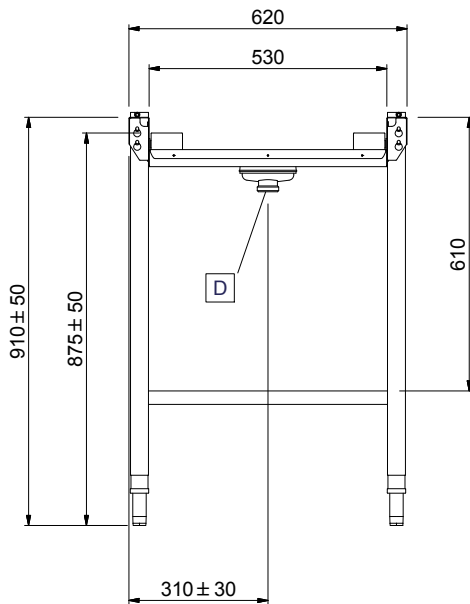

Description courte

Repère No.

Construit en acier inoxydable AISI 304. cuve avec fond incliné et vidange avec crépine. Rouleaux courts en plastique fixés sur les parois. Piètement carrées de 40x40mm avec pieds réglables en hauteur. Conçu pour les casiers de vaisselle de 500x500mm.

Construction

- Deux pieds inclus réglables en hauteur.
- Piètement en acier inox de 50 mm réglable en hauteur pour permettre la mise à niveau avec la laveuse.
- Brides soudées épaisses pour un raccordement robuste entre les éléments.
- Toutes les surfaces sont lisses et polies.
- Pieds tubulaires carrés 40x40 mm en inox AISI 304.
- Cuve en inox 1,2 mm AISI 304.
- L'étagère inférieure, en option, est autoportante éliminant les cadres supports supplémentaires.
- Table peut être équipée en option d'une sécurité fin de course, d'une fermeture en extrémité et différentes types d'étagères inférieures.
- Le fond en pente permet un écoulement fluide et rapide.

TIT_Sustainability

- La table à rouleaux court est disponible en longueur de 600mm et de 1100mm à 2600mm par tranche de 100mm.

APPROBATION: _____

Avant

Côté

D = Vidange

Dessus

Informations générales
Largeur extérieure

865185 (HSSRC6)	600 mm
865186 (HSSRC11)	1100 mm
863000 (HSSRC12)	1200 mm
863001 (HSSRC13)	1300 mm
863002 (HSSRC14)	1400 mm
863003 (HSSRC15)	1500 mm
865187 (HSSRC16)	1600 mm
863004 (HSSRC17)	1700 mm
863005 (HSSRC18)	1800 mm
863006 (HSSRC19)	1900 mm
863007 (HSSRC20)	2000 mm
865188 (HSSRC21)	2100 mm
863008 (HSSRC22)	2200 mm
863009 (HSSRC23)	2300 mm
863010 (HSSRC24)	2400 mm
863011 (HSSRC25)	2500 mm
863012 (HSSRC26)	2600 mm