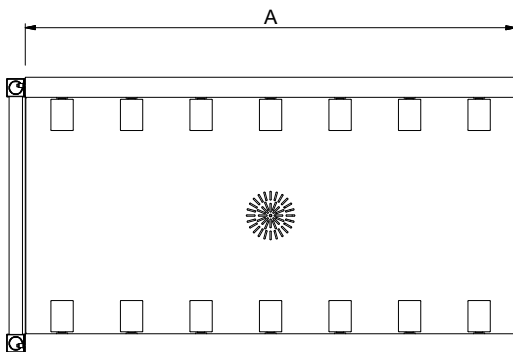

Construction

- Deux pieds inclus réglables en hauteur.
- Piètement en acier inox de 50 mm réglable en hauteur pour permettre la mise à niveau avec la laveuse.
- Brides soudées épaisses pour un raccordement robuste entre les éléments.
- Toutes les surfaces sont lisses et polies.
- Pieds tubulaires carrés 40x40 mm en inox AISI 304.
- Cuve en inox 1,2 mm AISI 304.
- L'étagère inférieure, en option, est autoportante éliminant les cadres supports supplémentaires.
- Table peut être équipée en option d'une sécurité fin de course, d'une fermeture en extrémité et différentes types d'étagères inférieures.
- Le fond en pente permet un écoulement fluide et rapide.

TIT_Sustainability

- La table à rouleaux court est disponible en longueur de 600mm et de 1100mm à 2600mm par tranche de 100mm.

APPROBATION: _____

Avant

Côté

D = Vidange

Dessus

Informations générales
Largeur extérieure

865185 (HSSRC6)	600 mm
865186 (HSSRC11)	1100 mm
863000 (HSSRC12)	1200 mm
863001 (HSSRC13)	1300 mm
863002 (HSSRC14)	1400 mm
863003 (HSSRC15)	1500 mm
865187 (HSSRC16)	1600 mm
863004 (HSSRC17)	1700 mm
863005 (HSSRC18)	1800 mm
863006 (HSSRC19)	1900 mm
863007 (HSSRC20)	2000 mm
865188 (HSSRC21)	2100 mm
863008 (HSSRC22)	2200 mm
863009 (HSSRC23)	2300 mm
863010 (HSSRC24)	2400 mm
863011 (HSSRC25)	2500 mm
863012 (HSSRC26)	2600 mm